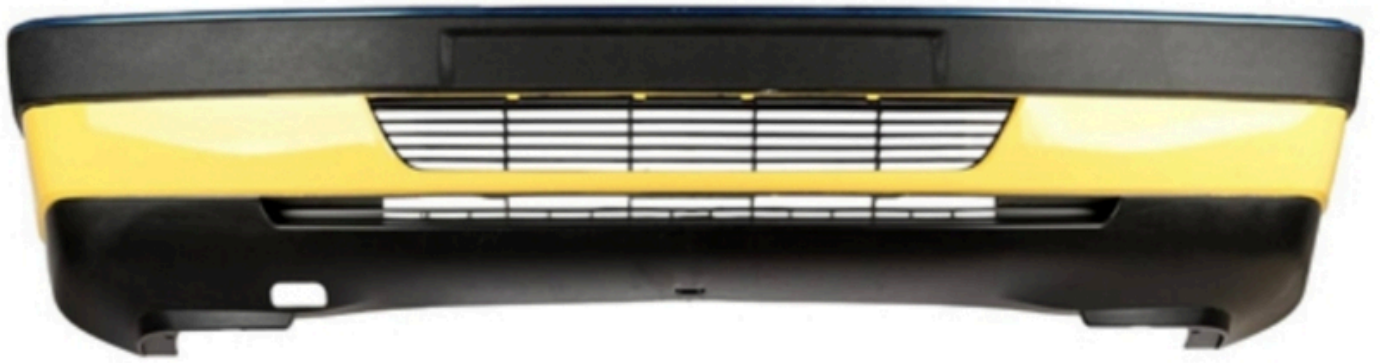

سپر جلو سمند

سپر جلو سمند

Depo Part

Lightning

سپر جلو 405

سپر جلو 207

جلو پنجره 206

سپر جلو سمند ای اف پی

سپر جلو پژو پارس

سپر جلو 405 اس ال ایکس

سپر عقب 405 اس ال ایکس

سپر عقب 405

سپر عقب 206 اس دی

سپر جلو سمند

سپر جلو 206

سپر عقب 206

جلو پنجره سمند

جلو پنجره سمند

جلو پنجره پژو پارس

جلو پنجره 405 اس ال ایکس

Depo Part

جلو پنجره سمند

جلو پنجره سمند

جلو پنجره پژو پارس